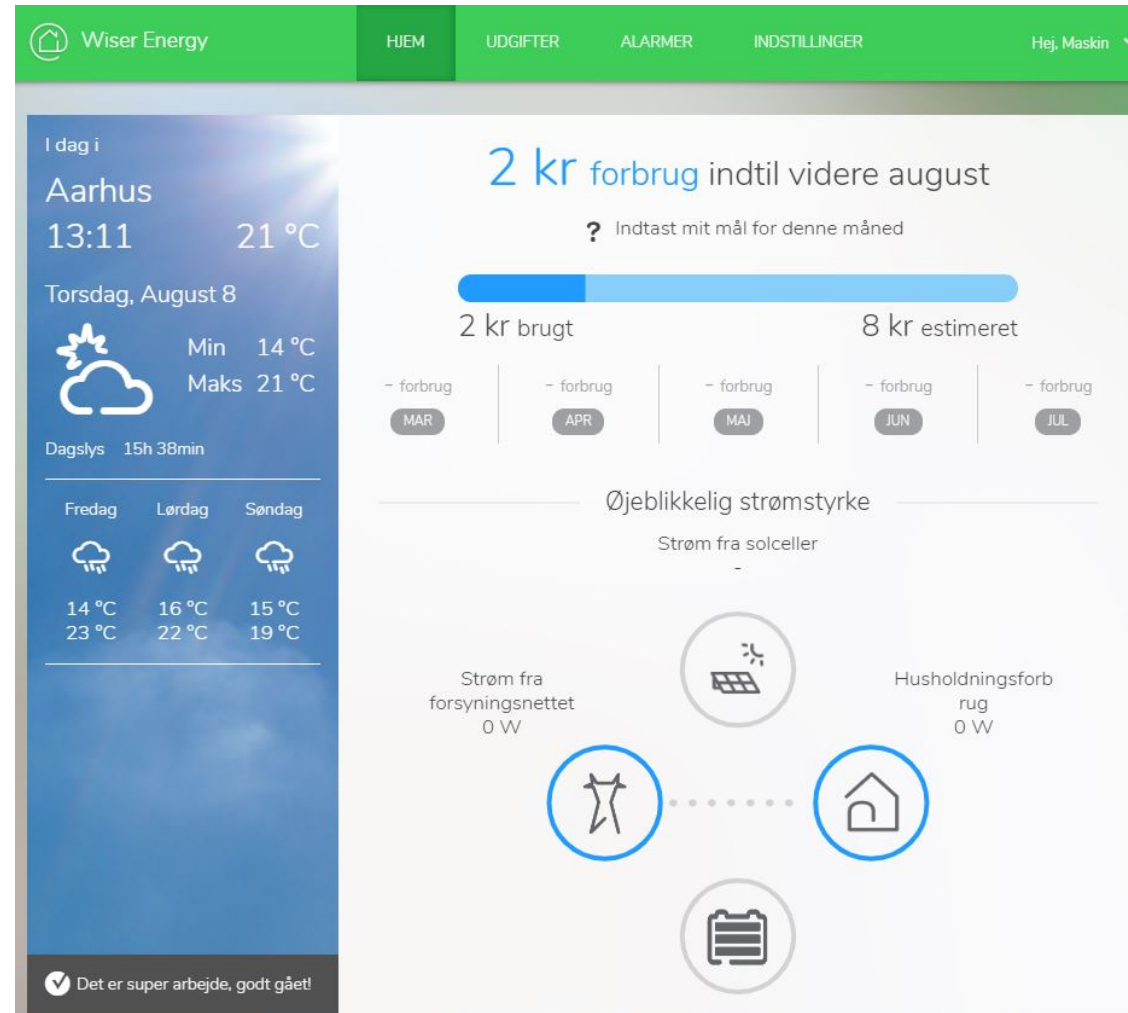

[Fortrolighedspolitik](#)

Life Is On | Schneider Electric

START SIDE EFTER LOGIN.

VÆLG "UDGIFTER".

VÆLG KWH.

VÆLG "HER OG NU" ELLER "DAG" HVIS DER ER MÅLT OVER LÆNGERE TID.

OBS: DER KAN VÆRE OP TIL 1 MIN. FORSINKELSE NÅR MAN TILSLUTTER SIT UDSTYR.