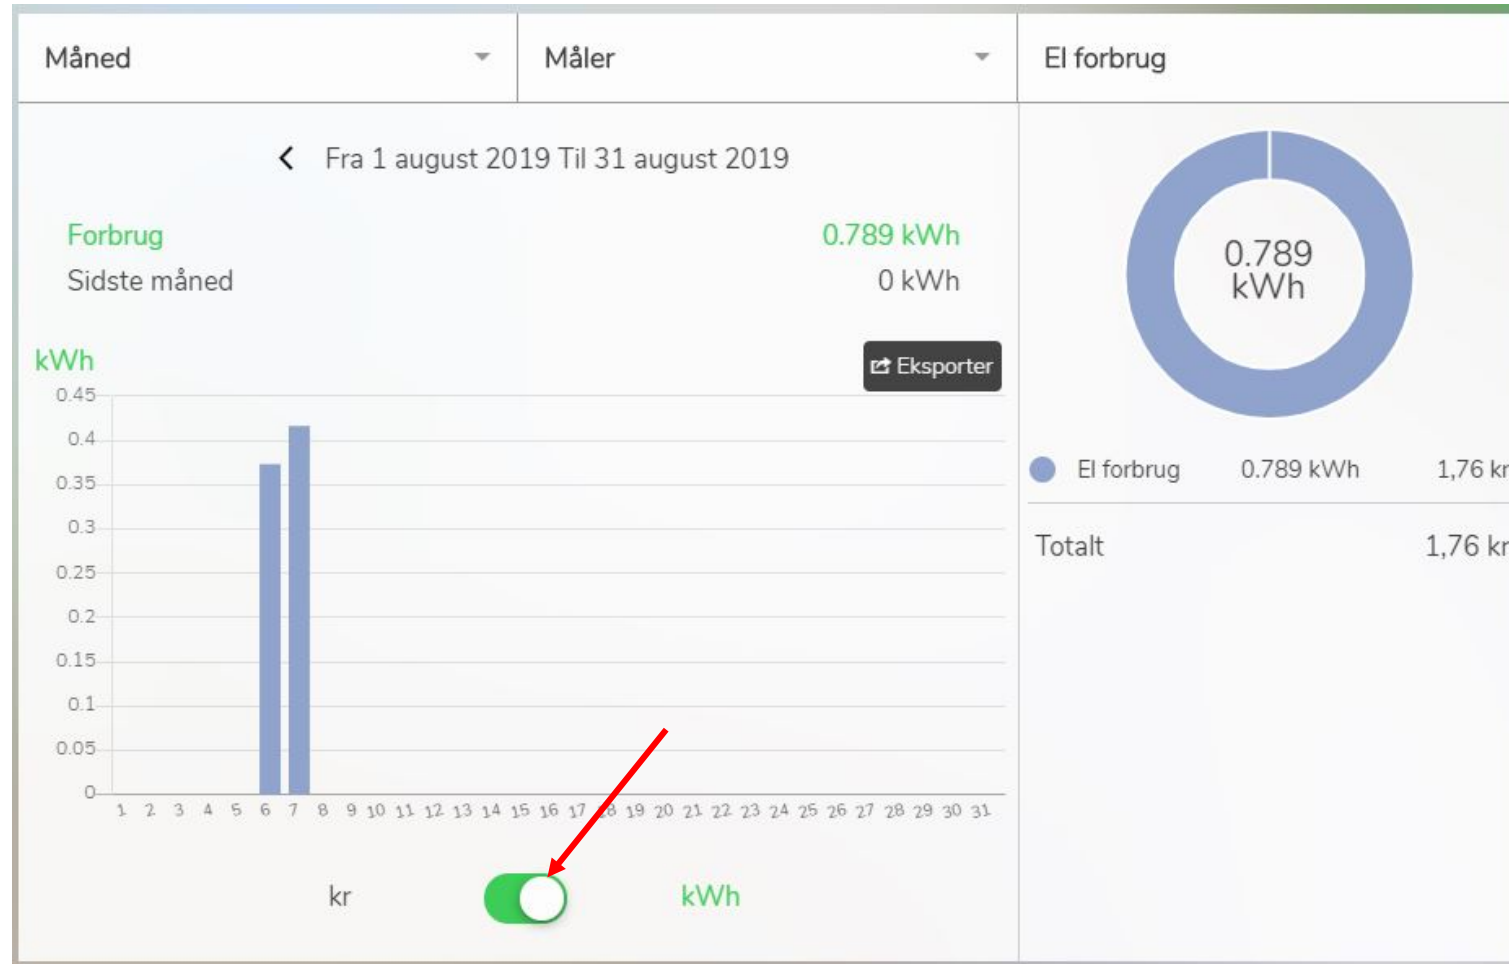

[Fortrolighedspolitik](#)

Life Is On | Schneider Electric

START SIDE EFTER LOGIN.

VÆLG "UDGIFTER".

VÆLG KWH.

VÆLG "HER OG NU" ELLER "DAG" HVIS DER ER MÅLT OVER LÆNGERE TID.

OBS: DER KAN VÆRE OP TIL 1 MIN. FORSINKELSE NÅR MAN TILSLUTTER SIT UDSTYR.