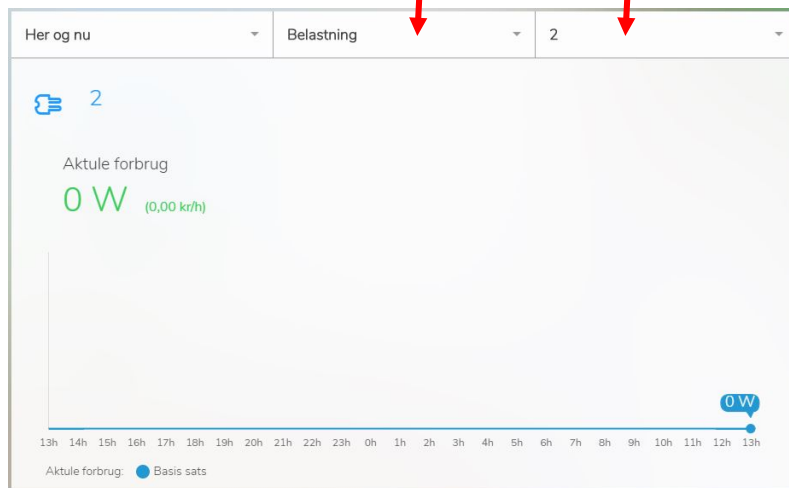

VÆLG
"BELASTNING" OG
"2" FOR
ENERGIMÅLER NR. 2