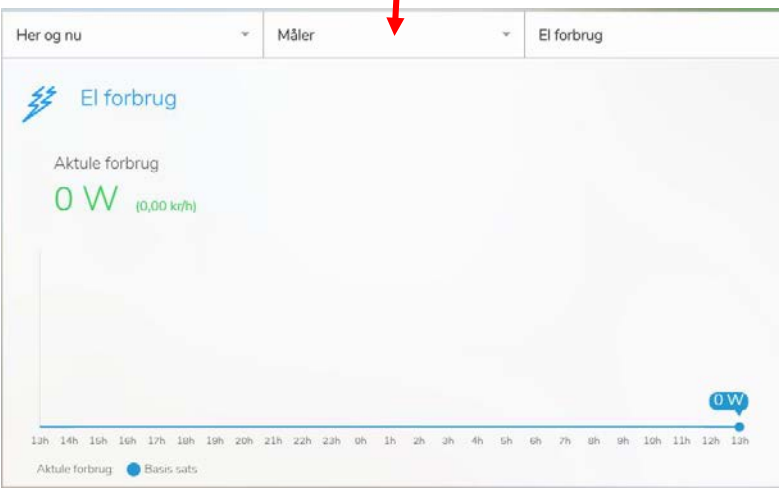

—
VÆLG "MÅLER" FOR
ENERGIMÅLER NR. 1