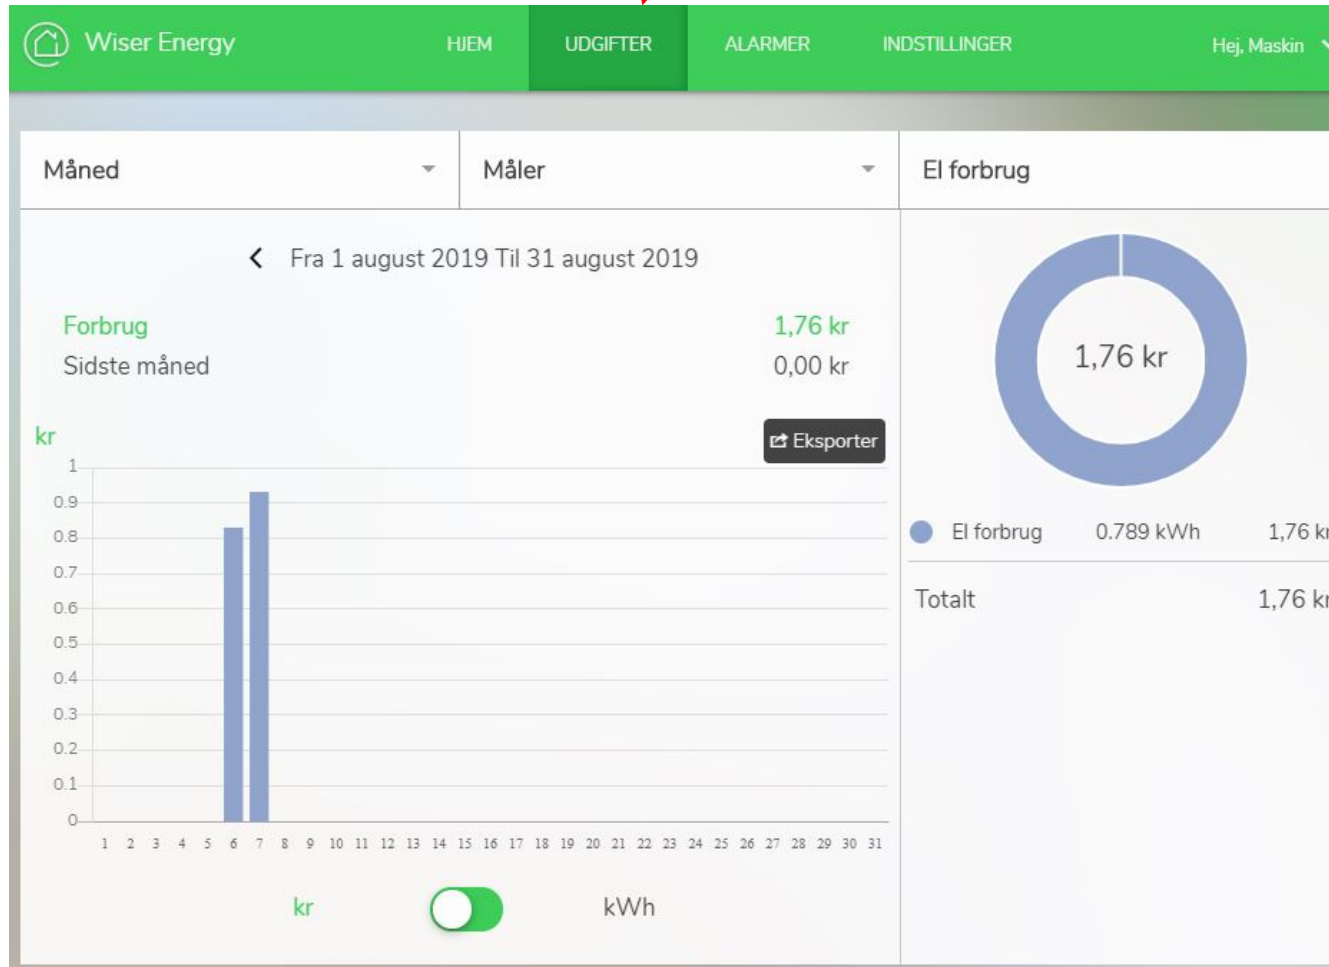

[Fortrolighedspolitik](#)

Life Is On | Schneider Electric

START SIDE EFTER LOGIN.

VÆLG "UDGIFTER".

VÆLG KWH.

VÆLG "HER OG NU" ELLER "DAG" HVIS DER ER MÅLT OVER LÆNGERE TID.

OBS: DER KAN VÆRE OP TIL 1 MIN. FORSINKELSE NÅR MAN TILSLUTTER SIT UDSTYR.