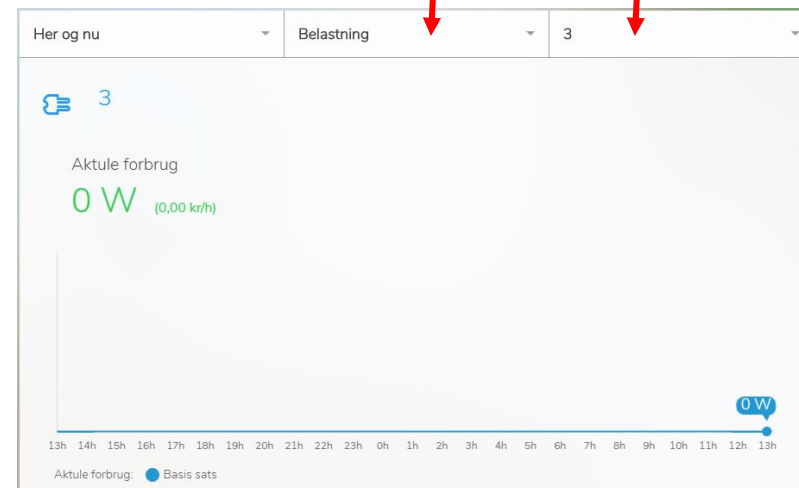

VÆLG
"BELASTNING" OG
"3" FOR
ENERGIMÅLER NR. 3