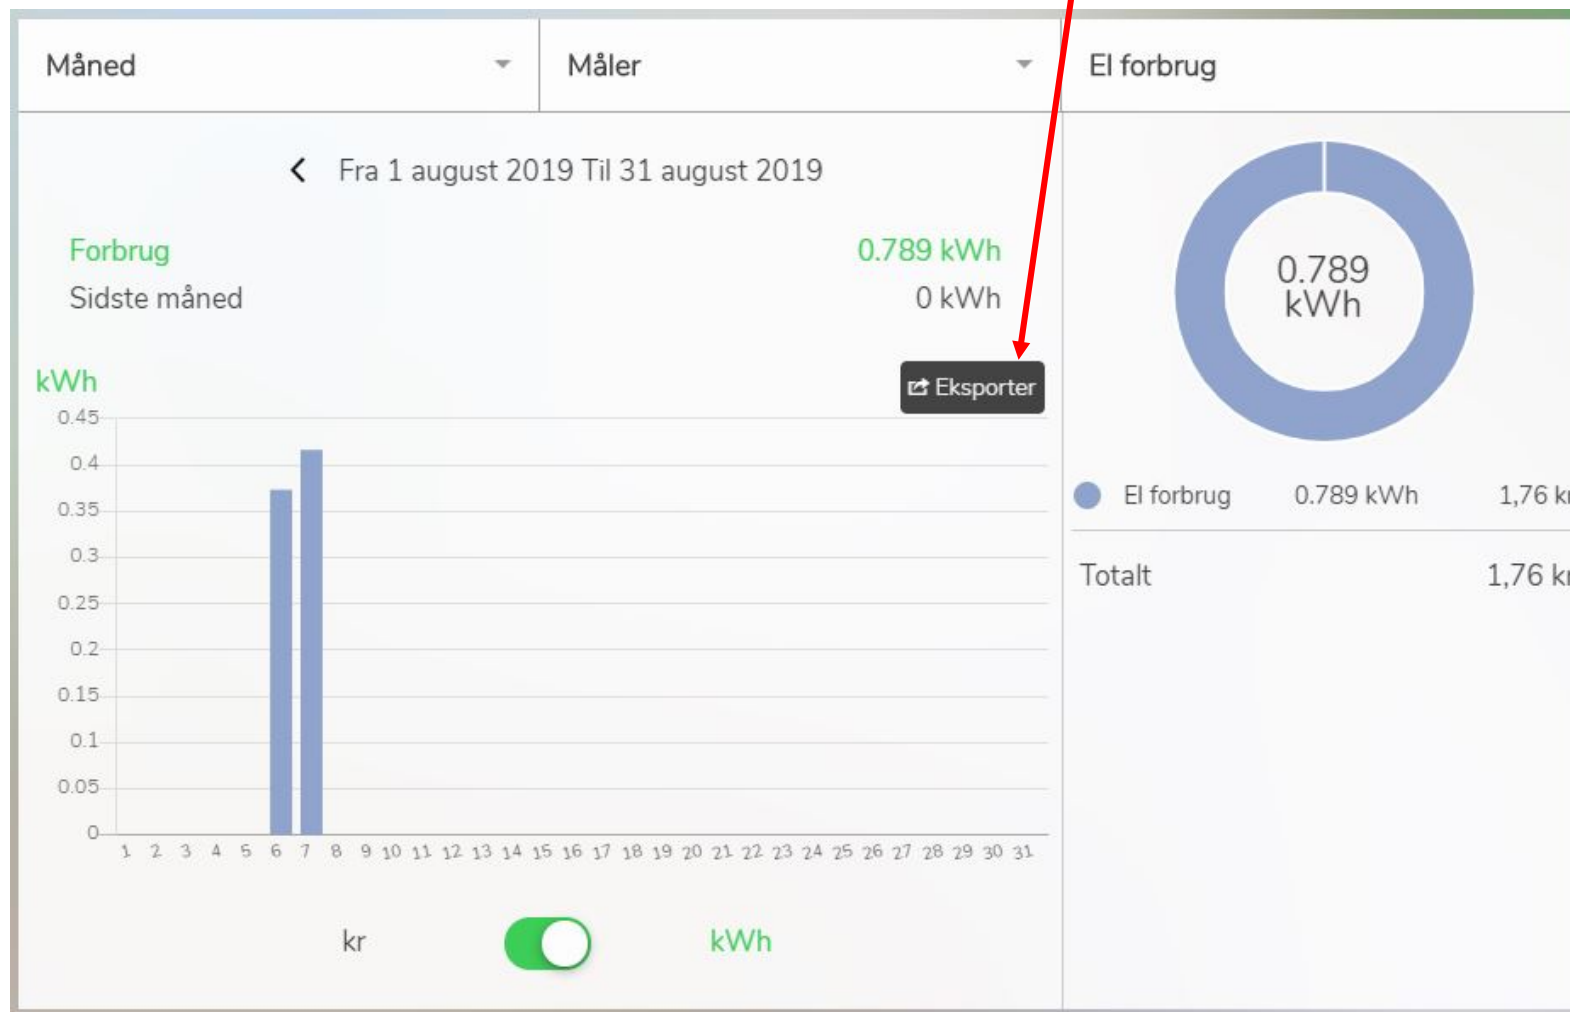

[Fortrolighedspolitik](#)

Life Is On | Schneider Electric

START SIDE EFTER LOGIN.

VÆLG "UDGIFTER".

VÆLG KWH.

VÆLG "HER OG NU" ELLER "DAG" HVIS DER ER MÅLT OVER LÆNGERE TID.

OBS: DER KAN VÆRE OP TIL 1 MIN. FORSINKELSE NÅR MAN TILSLUTTER SIT UDSTYR.

—
VÆLG "MÅLER" FOR
ENERGIMÅLER NR. 1

VÆLG
"BELASTNING" OG
"2" FOR
ENERGIMÅLER NR. 2

VÆLG
"BELASTNING" OG
"3" FOR
ENERGIMÅLER NR. 3

FOR EKSPORT TIL EXCEL FIL.

For spørgsmål.

Kontakt Elektriker:

David Graadal
DGR@ase.au.dk