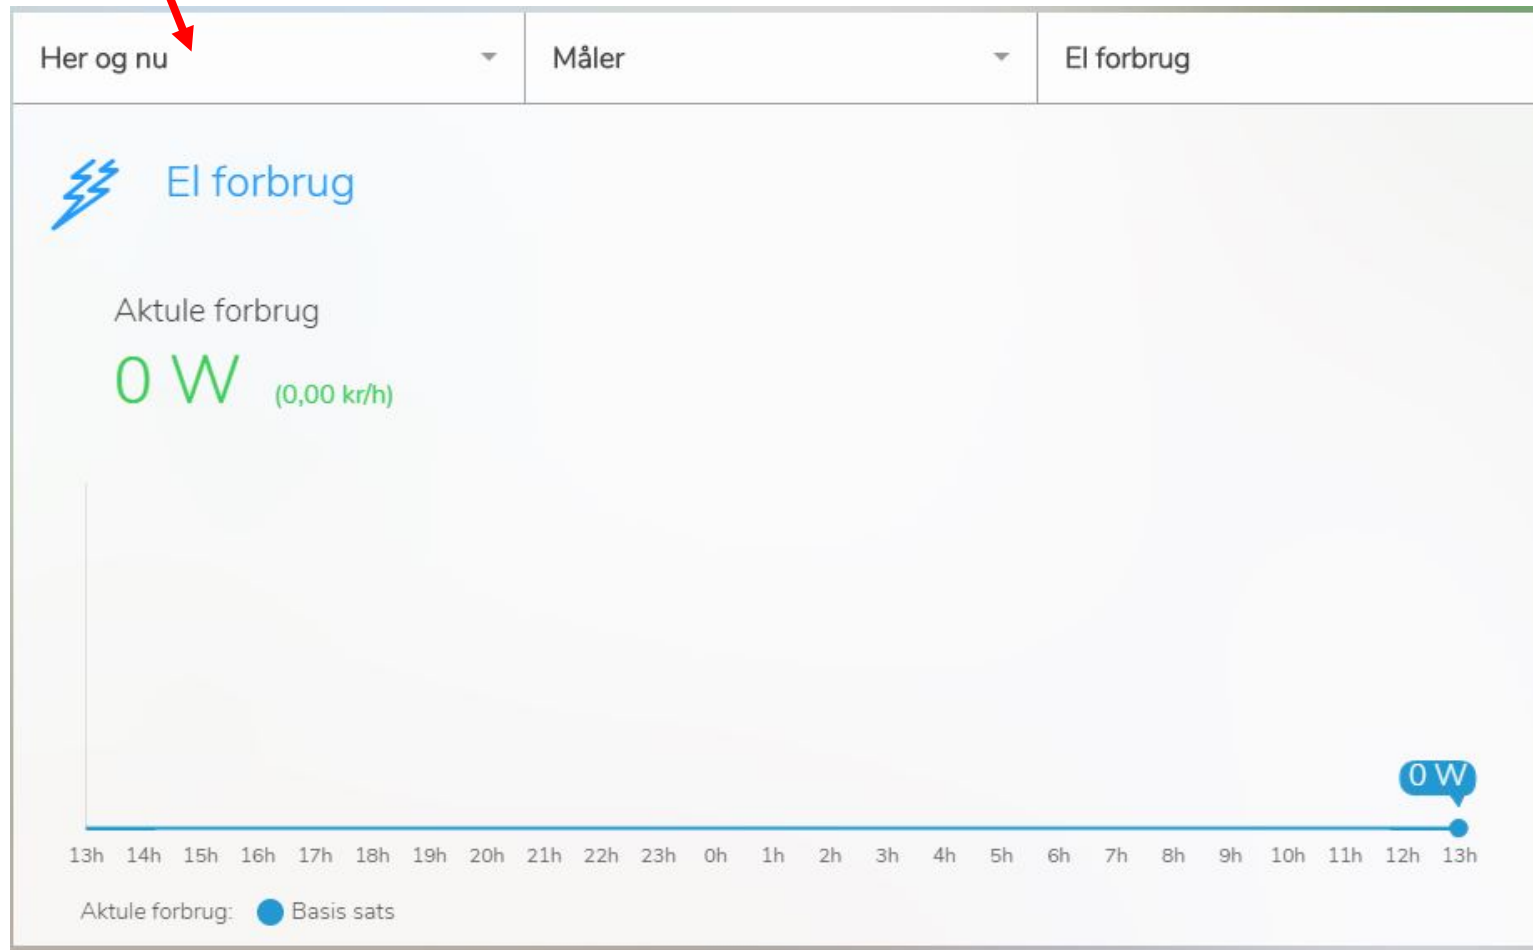

[Fortrolighedspolitik](#)

Life Is On | Schneider Electric

START SIDE EFTER LOGIN.

VÆLG "UDGIFTER".

VÆLG KWH.

VÆLG "HER OG NU" ELLER "DAG" HVIS DER ER MÅLT OVER LÆNGERE TID.

OBS: DER KAN VÆRE OP TIL 1 MIN. FORSINKELSE NÅR MAN TILSLUTTER SIT UDSTYR.